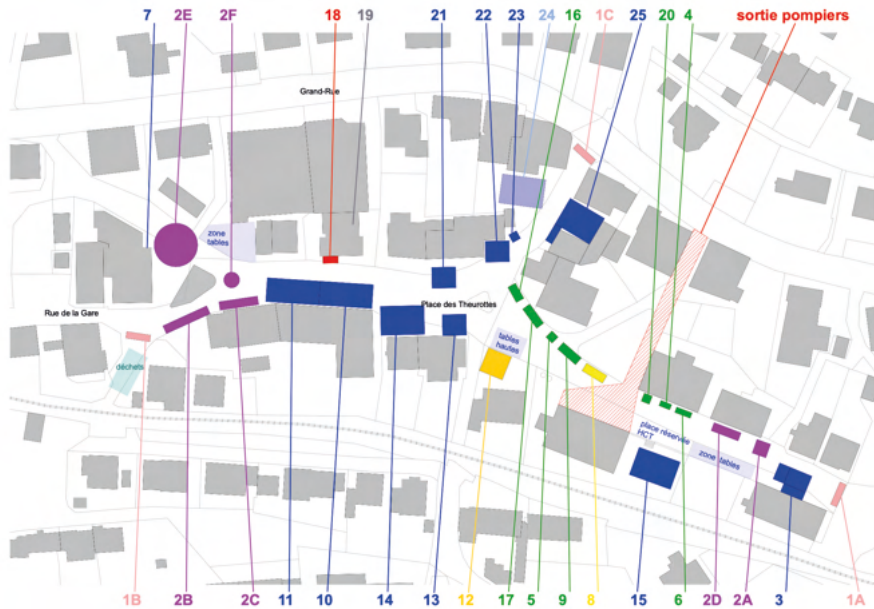

Tramelan 1h05 - Les Breuleux 1h15 - Saignelégier 1h27

Tramelan 1h55 - Les Breuleux 2h05 - Saignelégier 2h17

Tramelan 3h18 - Les Breuleux 3h28 - Saignelégier 3h40

Scène Traml'en Fête 2026

Vendredi 12: 17h: Ouverture officielle avec prestation des flûtistes de l'école primaire

Dimanche 14: 11h: Tramusica

12h30: Club des accordéonistes de Tramelan et environs

13h30: Jodleur-Club Tramelan et Jodler-Club Gemsflueh Péry

14h15: Chorégraphies de la FSG Tramelan

15h: La Chorale ouvrière (devant leur stand)

Plan de la Fête

Sociétés	
Hard style vibe	3
Agora	7
FCTT	10
VBC	11
Cynologie	13
Uni hockey	14
HCT	15
FSG + TRAMUSICA	21
Kiwanis	22
Chorale ouvrière	23
Ski club	25

Samaritains	
	18

WC	
	1A, 1B, 1C

Dépôt vaisselle	
	19